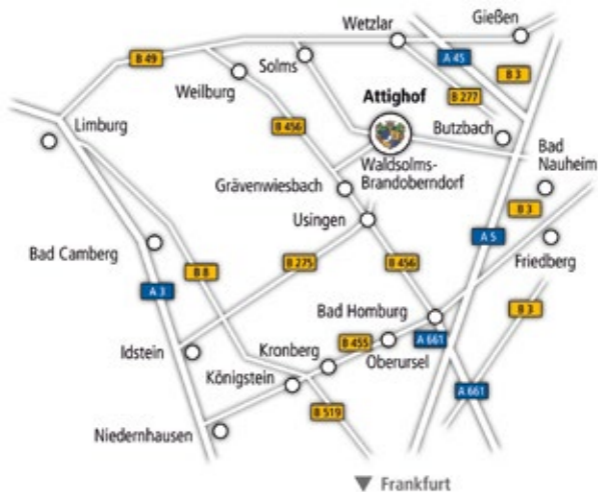

Legende siehe Seite 3

Siegerbild Fotowettbewerb 2024

SEHEN
+
AUSSEHEN

evil eye

true
sport
eyewear

Sehen und Aussehen - Andrea Junker
Brillen und Kontaktlinsen

Krämerstraße 6 · 35578 Wetzlar - Altstadt

Telefon: 06441 - 42641

www.sehenundaussehen.com

Anfahrt

Hinweis für Navigationssysteme:

Wählen Sie bitte den Ort „Brandoberndorf“ aus (gibt es nur einmal in Deutschland). Von dort aus den Hinweisschildern „Zum Golfplatz“ folgen (ca. 1 km). Sollte Ihr System einen Straßennamen fordern, geben Sie bitte „Attighof 1“ ein. So kommen Sie ohne Umwege zum Attighof.